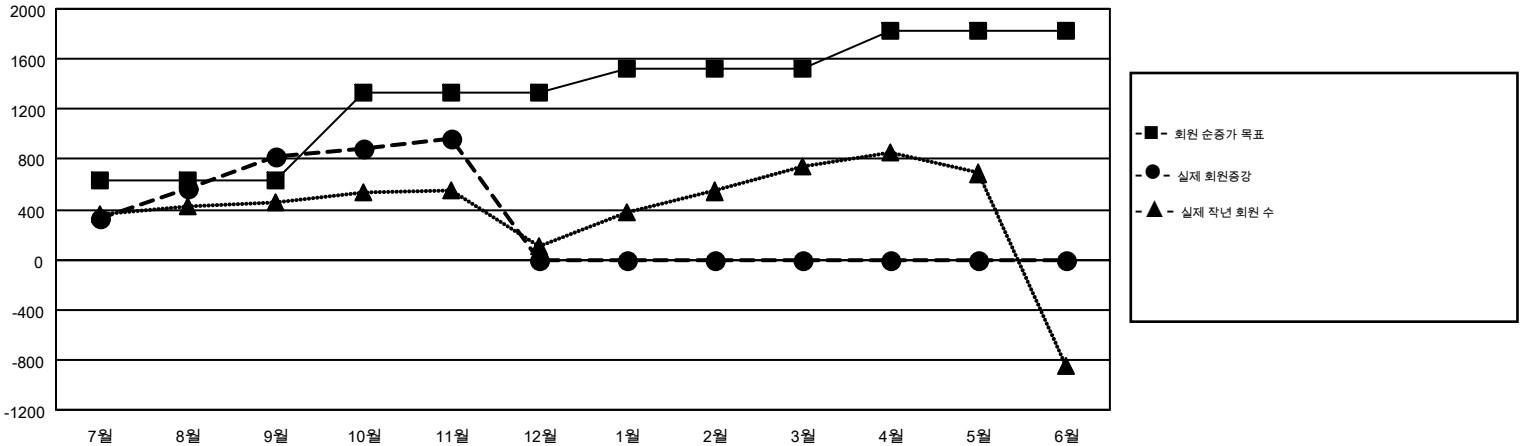

# GMT MONTHLY MEMBERSHIP PROGRESS REPORT

Results as of: 11/30/2017

Multiple District 355

LOCATION: REPUBLIC OF KOREA

GMT: CHUL-JAE LEE

헌장지역 GMT 5

클럽				회원 1인당			
결과- 2017-2018				결과- 2017-2018			
사분기	신생클럽 목표	신생클럽	해산된 클럽	사분기	회원 순증가 목표	실제 회원증강	실제 퇴회 회원 수(전출입 포함)
7월/8월/9월	8	8	3	7월/8월/9월	635	1,752	845
10월/11월/12월	5	1	1	10월/11월/12월	702	556	393
1월/2월/3월	3	0	0	1월/2월/3월	182	0	0
4월/5월/6월	1	0	0	4월/5월/6월	299	0	0

목표 및 누적 신생클럽 수

목표 및 누적 회원수

해산된 클럽: 4	1명 이상의 신입회원을 등록한 409 CLUBS OF 616	<b>성별 분포</b> 남성                    21,255 (76.74%) 여성                    6,443 (23.26%)
<b>퇴회회원</b> 작고                    31 클럽해산                0 기타                    1,207 <b>합계                    1,238</b>	<a href="#">누적 회원 데이터를 확인하시려면 여기에 클릭하십시오.</a>	가족 단위 회원 총수                    1,285 회비 절반을 지불하는 가족회원                    745