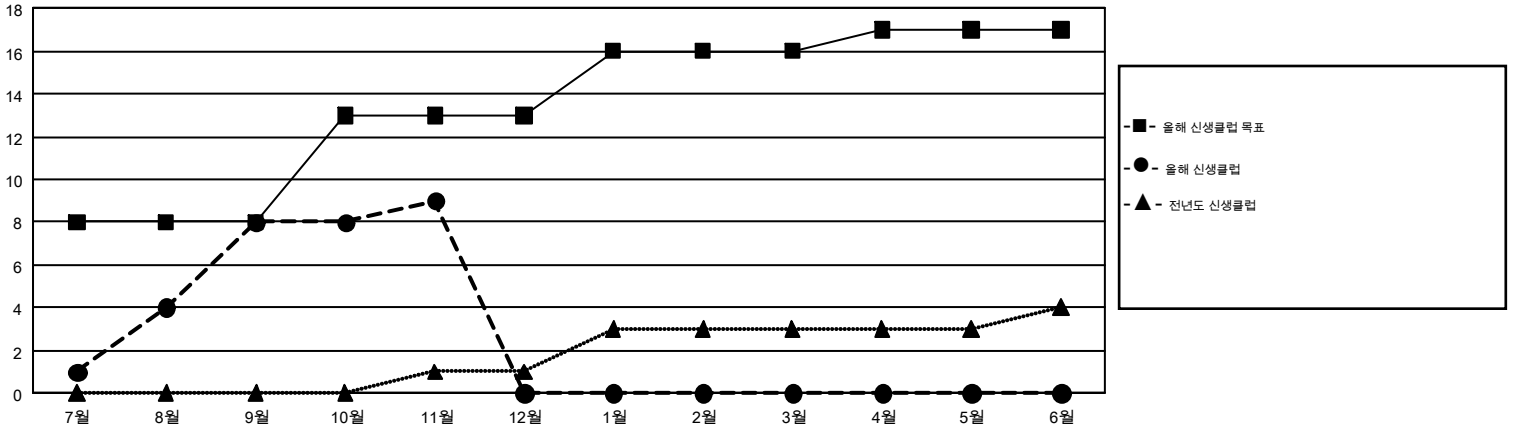

# GMT MONTHLY MEMBERSHIP PROGRESS REPORT

Results as of: 11/30/2017

Multiple District 355

LOCATION: REPUBLIC OF KOREA

GMT: CHUL-JAE LEE

헌장지역 GMT 5

클럽				회원 1인당			
결과- 2017-2018				결과- 2017-2018			
사분기	신생클럽 목표	신생클럽	해산된 클럽	사분기	회원 순증가 목표	실제 회원증강	실제 퇴회 회원 수(전출입 포함)
7월/8월/9월	8	8	3	7월/8월/9월	635	1,752	845
10월/11월/12월	5	1	1	10월/11월/12월	702	556	393
1월/2월/3월	3	0	0	1월/2월/3월	182	0	0
4월/5월/6월	1	0	0	4월/5월/6월	299	0	0

목표 및 누적 신생클럽 수

목표 및 누적 회원수

해산된 클럽: 4	1명 이상의 신입회원을 등록한 409 CLUBS OF 616	<b>성별 분포</b> 남성                    21,255 (76.74%) 여성                    6,443 (23.26%)
<b>퇴회회원</b> 작고                    31 클럽해산                0 기타                    1,207 <b>합계                    1,238</b>	<a href="#">누적 회원 데이터를 확인하시려면 여기에 클릭하십시오.</a>	가족 단위 회원 총수                    1,285 회비 절반을 지불하는 가족회원                    745